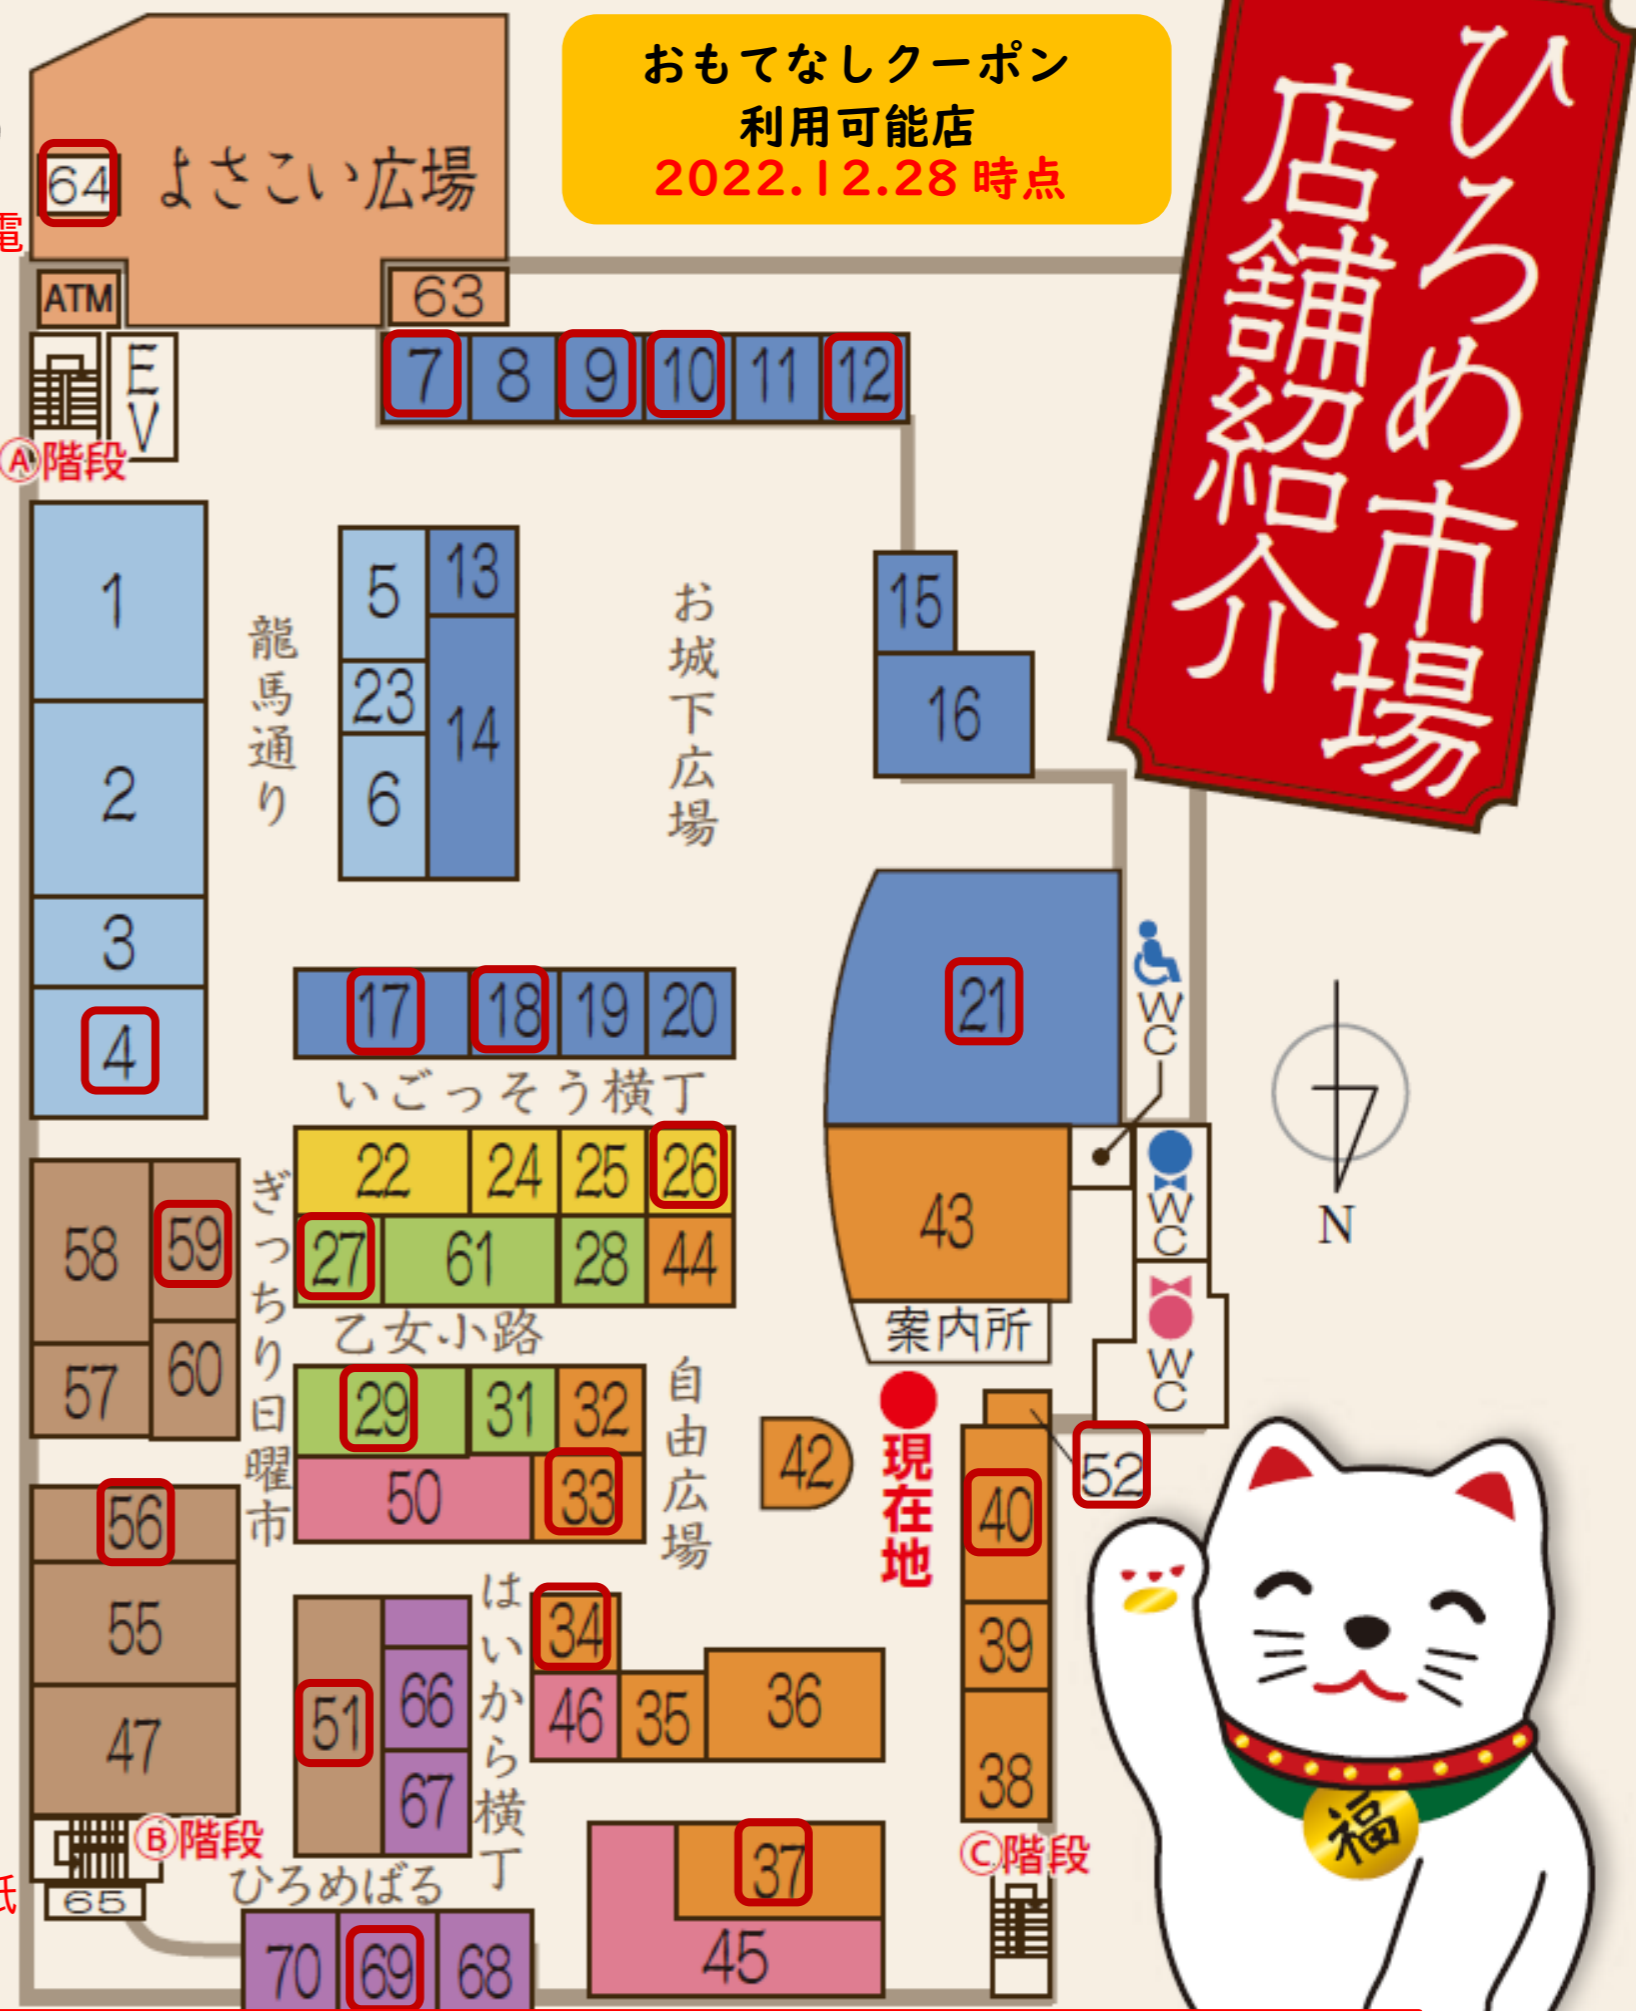

※ 電=電子クーポン利用可能店 紙=クーポン案内書利用可能店 ※

おもてなしクーポン
利用可能店
2022.12.28時点

龍馬通り

- 1 土佐黒潮水産
- 2 吉岡精肉店
- 3 王子水産
- 4 黒潮物産 電
- 5 揚げたて天ぷら 土佐魚菜市場
- 23 土佐黒潮水産2
- 6 仕出しのあんどう

お城下広場

- 7 本池澤 電 紙
- 8 ぼっちり
- 9 しもだ屋 電 紙
- 10 くうてや 電
- 11 出店準備中
- 12 長江苑 電
- 13 森光水産
- 14 明神丸 電 紙
- 15 インド家庭料理 ゴータマ
- 16 土佐蔵社中
- 17 司食堂 電
- 18 悠楽 電
- 19 くら専門店 千松
- 20 甘味処 ほてい茶屋
- 21 珍味堂 電

いごっそう横丁

- 22 四季彩華 旬太郎
- 24 士林(スーリン)
- 25 手羽先から揚げ ひろめ揚げ
- 26 みづき 電 紙

乙女小路

- 27 88chiken 電
- 28 え〜とこどり
- 61 サカナカナ専用飲食ブース
- 29 高知名産 おみやげ屋 電
- 31 サカナカナ

自由広場

- 32 味太郎
- 33 居食屋 吉照 電 紙
- 34 ひろめの鯉処 まん 電 紙

自由広場

- 35 eel Farm (イールファーム)
- 36 はっ鳥くん
- 37 Cafe&Dining Bar BULL(ブル) 電
- 38 ららら
- 39 ねぎ蛸 こすも
- 40 やいろ亭 電
- 42 famille(ファミリー)
- 43 気らく屋
- 44 ひろめで安兵衛
- 52 リラクゼーションE.T 電 紙

はいから横丁

- 45 スイーツ食堂 マンテンノホシ
- 46 出店準備中
- 50 軍鶏伝(しゃもでん)

ひろめばる

- 66 出店準備中
- 67 イモバル 土佐山男爵
- 68 スシバル
- 69 日曜市のいも天 電 紙
- 70 Le Marche(ル・マルシェ)

ぎっちり日曜日

- 47 土佐の地酒市場 西宮 電 紙
- 51 高知まるごと物産館 電
- 55 出店準備中
- 56 ひろめ家 電
- 57 キッチンはな
- 58 産直 こうて屋in戸波
- 59 プティ・ヴェール 電
- 60 おみやげ屋II 電

自由広場

- 63 出店準備中
- 64 本場博多どんこつ 神(ジン) 電 紙

※2022.12.28 時点情報の為、ご利用店舗は増える可能性があります。ご利用の前に店頭でもご確認下さい。